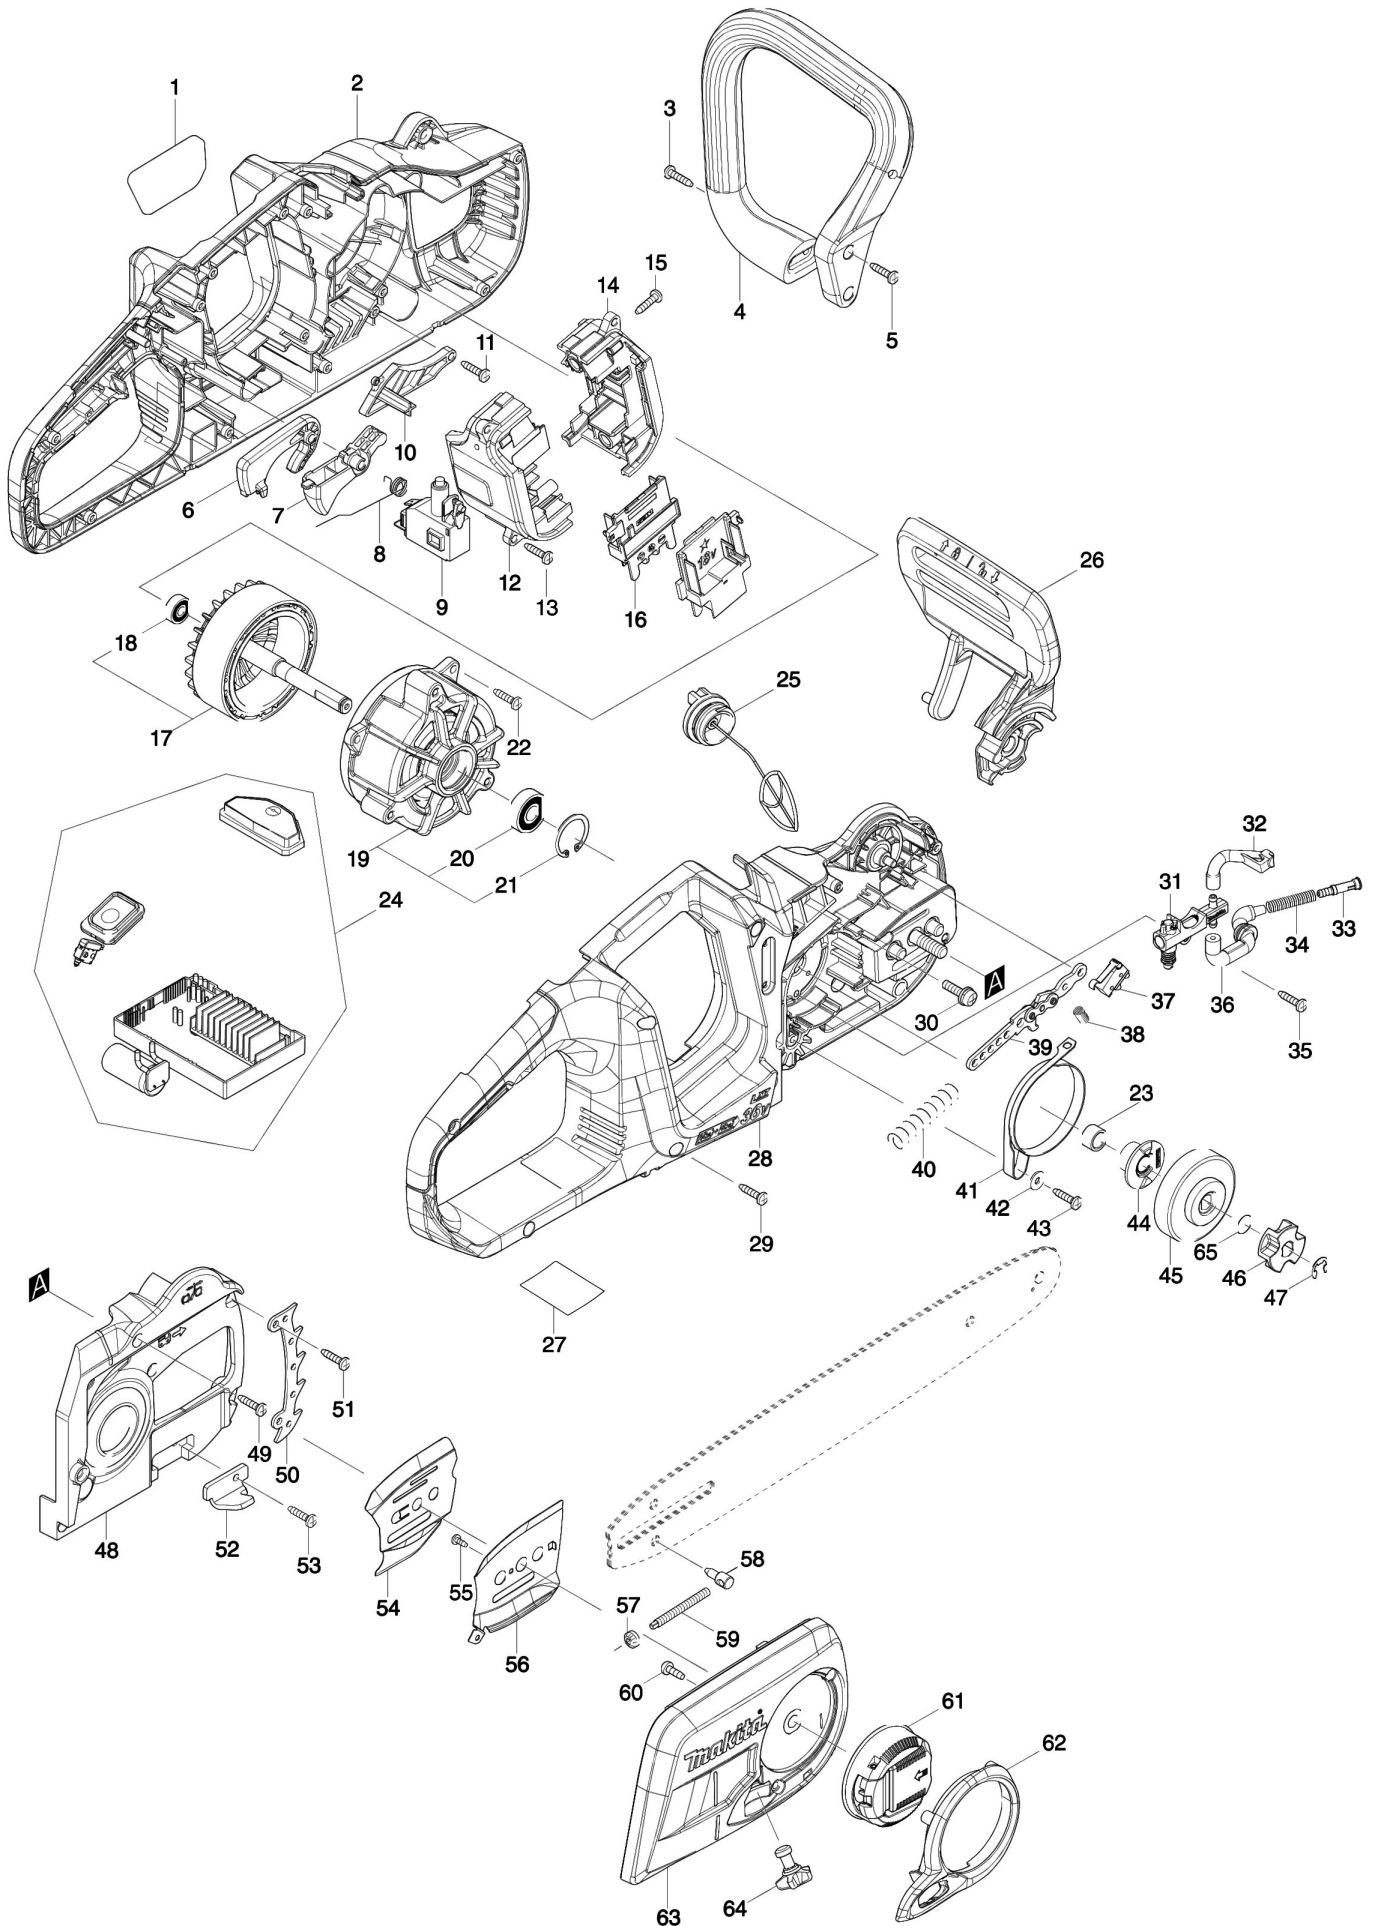

Partdrawing for DUC353PG2J - Kettingzaag

Nr.	Part nr.	Name
001	810R17-1	Label Duc353
002	183F61-2	Motorhuis set DUC353
002C10	812D15-7	Label, Waarschuwings- *
003	266326-2	Tap Schroef 4X18mm P
004	457007-1	Handgreep Duc353
005	266326-2	Tap Schroef 4X18mm P
006	457013-6	Blokkeerhendel Uc353D
007	457006-3	Schakelaarhandel Uc353D
008	232318-3	Torsieveer 10 Duc353
009	650781-2	Schakelaar C3 Jw-6B-P Uc353D
010	457010-2	Huisdeksel Links Uc353D
011	266326-2	Tap Schroef 4X18mm P
012	183F15-9	Schakelkast Uc353D
012C10	263005-3	Rubber Pen 6 AC320H P
013	266326-2	Tap Schroef 4X18mm P
014	183F15-9	Schakelkast Uc353D
014C10	263005-3	Rubber Pen 6 AC320H P
015	266326-2	Tap Schroef 4X18mm P
016	643874-2	Aansluitunit Dhp483
017	519411-3	Anker Uc353D
018	210137-7	Kogellager 606Zz A
019	592H45-5	Veld DUC353 P
020	211289-7	Kogellager 6000Ddw Hm1213C A
021	962105-3	Borgring R-26 A
022	266326-2	Tap Schroef 4X18mm P
023	257402-3	Bus 10 Uc353D
024	144254-0	Controller Compleet DUC353 P
025	168508-1	Tankdop Ea3600 P
025-1	162A04-7	Tankdop Ea3600 A
025C10-1	213A11-4	O-Ring 25Mm Ps-352 A
026	458418-3	Handbescherming Uc353D A
027	852V64-0	Naamplaat Duc353*
028	183F61-2	Motorhuis set DUC353
028C10	812D15-7	Label, Waarschuwings- *
029	266326-2	Tap Schroef 4X18mm P
030	911233-1	Kruiskopschroef 5X20
031	142156-4	Oliepomp Es-Serie
032	424904-6	Verbindingsstuk B Uc353D
033	452666-6	Zuigkop DUC355/EA3201S A
034	234207-8	Drukveer 6mm EA3201S/DUC355 A
035	266326-2	Tap Schroef 4X18mm P
036	424903-8	Verbindingsstuk A Uc353D
037	632H47-0	Schakelunit Duc353
038	231298-0	Drukveer 6
039	163448-8	Tussenplaat Dcs230T/Ps222
040	232319-1	Drukveer 9